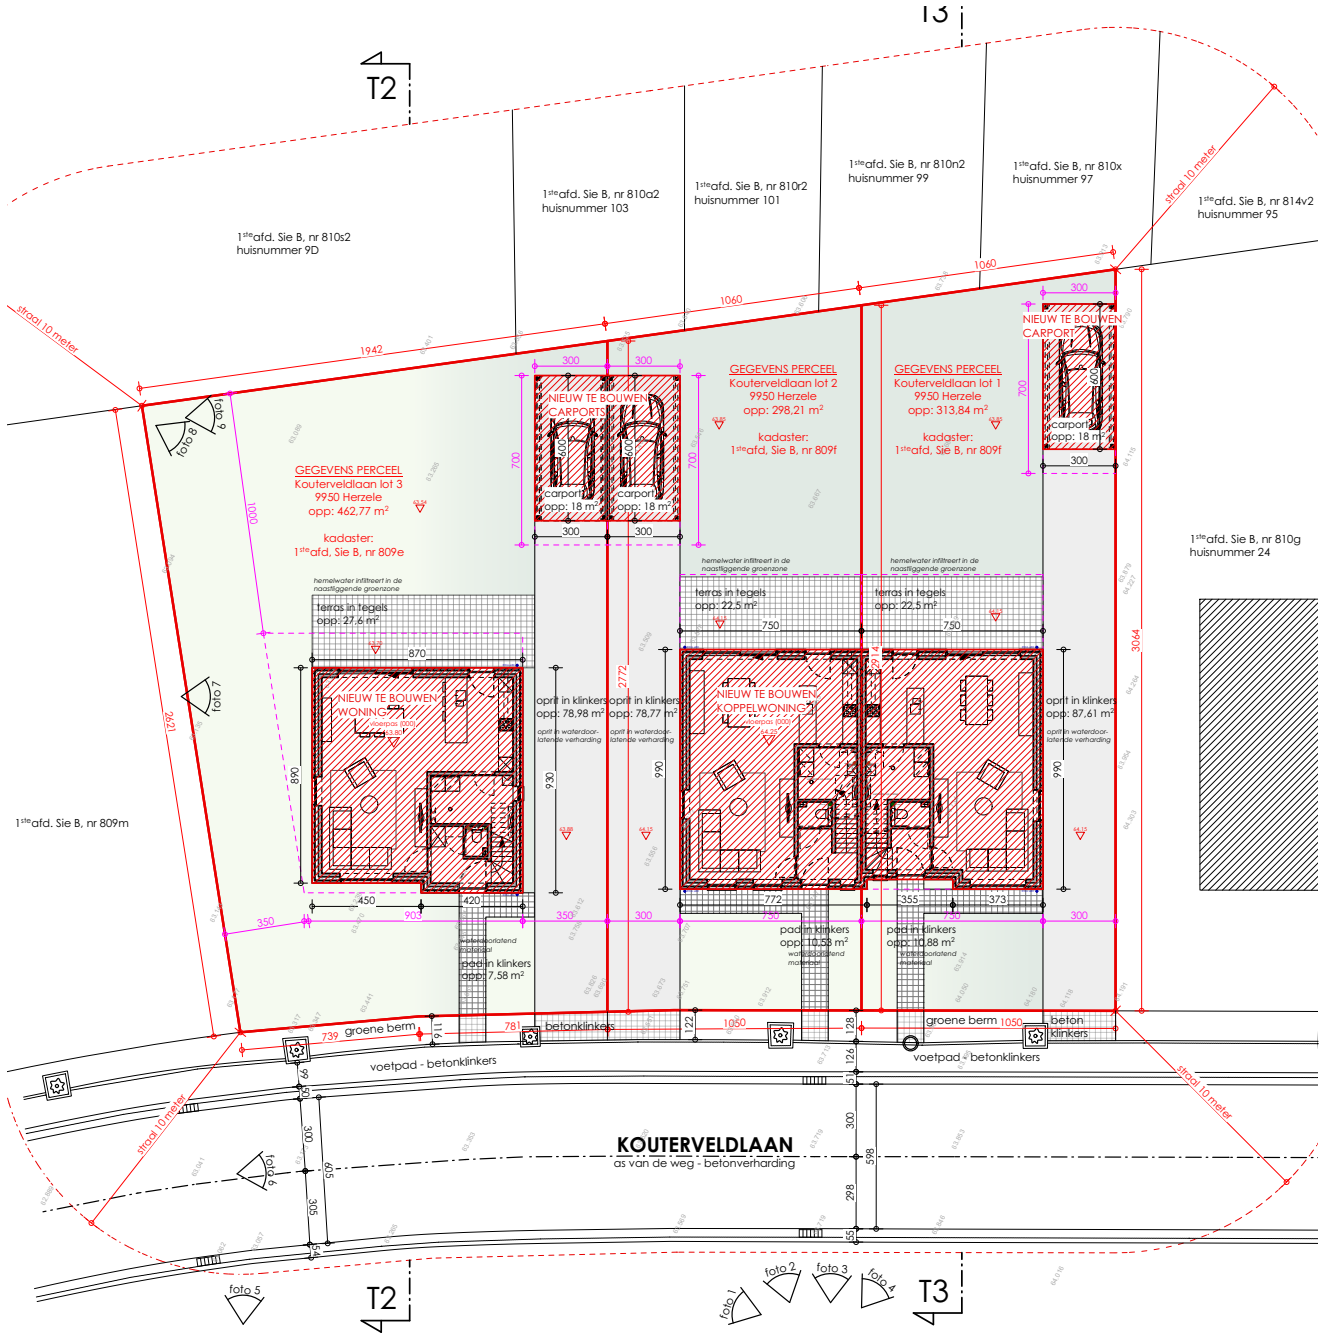

**HECTAAR**

**HERZELE  
KOUTERVELDLAAN  
LOT 03**

# INPLANTINGSPLAN NT

SCHAAL 1:200